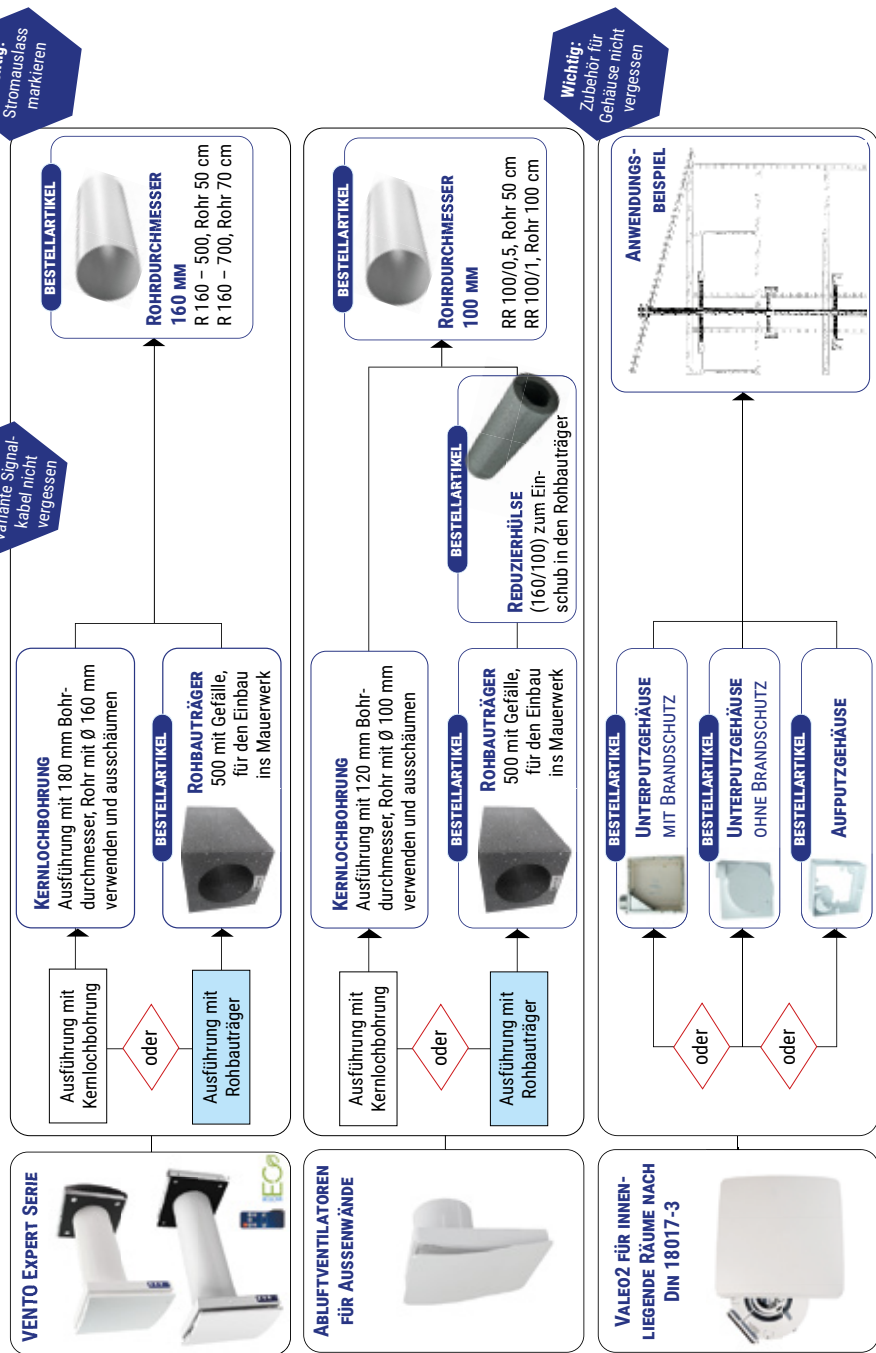

LEITFADEN UND BESTELLMILIE FÜR VENTO EXPERT GERÄTE UND ABLUFVENTILATOREN

Bestellinfo: VENTO Expert Geräte

Artikel	Beschreibung	Artikelnr.
Rohbauträger 500 mit Gefälle	Rohbauträger	8069796
R 160 - 500; 50 cm	Rohr	8022685
R 160 - 700; 70 cm	Rohr	8022692
(DUO: hier 1 Luftstromtrenner zusätzlich nötig)	Luftstromtrenner	8030345

Schritt 1: Auswahl der Vorbereitungskomponenten (Rohbauphase)

Wanddurchführungen für dezentrale Geräte und Abluftventilatoren

Bestellinfo: Abluftventilatoren

Artikel	Beschreibung	Artikelnr.
Rohbauträger 500 mit Gefälle	Rohbauträger	8069796
Reduzierhülse (160/100)	Reduzierhülse	7155043
RR 100/0,5; 50 cm	Rohr	8024825
RR 100/1; 100 cm	Rohr	8024832

Bestellinfo: Valeo2

Artikel	Beschreibung	Artikelnr.
Valeo2 BF	Unterputzgehäuse mit Brandschutz	8070051
Valeo2 BFL	Unterputzgehäuse mit Brandschutz Nebenanschluss links	8070068
Valeo2 BFR	Unterputzgehäuse mit Brandschutz Nebenanschluss rechts	8070075
Valeo2 BFK	Unterputzgehäuse mit selbstverriegelnder Brandschutzeinrichtung	8070082
Valeo2 BFLK	Unterputzgehäuse mit selbstverriegelnder Brandschutzeinrichtung, Nebenanschluss links	8070099
Valeo2 BFRK	Unterputzgehäuse mit selbstverriegelnder Brandschutzeinrichtung, Nebenanschluss rechts	8070105
Valeo2 BP2	Unterputzgehäuse ohne Brandschutz	8070112
Valeo2 E2	Aufputzgehäuse ohne Brandschutz	8070129
Valeo2 K	Brandschutzvorrichtung für die Unterputzgehäuse Valeo2 BF/ BFL/BFR	8070136
Valeo2 BA	Brandschutzvorrichtung für Wandeinbau	8070143
Valeo2 M	Montagebügel für Unterputzgehäuse	8070150