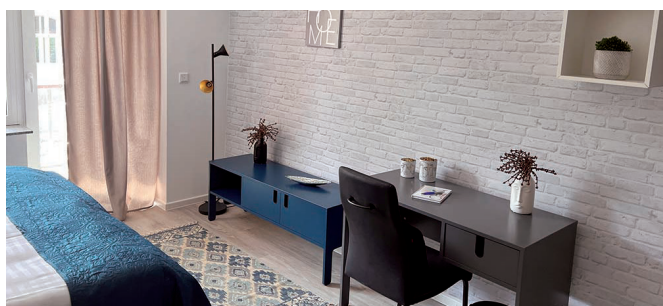

WOHLFÜHLWOHNEN IN HANNOVER

Die Sofi-Living-Apartments bieten Hotelkomfort in modernen, individuell gestalteten Apartments. Für das Rundum-Wohlfühl dank optima-

ler Luftqualität wurde unsere dezentrale Lüftungsanlage VENTO Expert A50-1 S10 W V.2 mit kontrolliertem Luftaustausch und Wärmerückgewinnung verbaut. Da die Fassade in unterschiedlichen Grautönen gestaltet ist, wurden passende Außenhauben in mehreren Farben verwendet. Für dieses Projekt wurde ein dezentrales Lüftungssystem gewählt, da es bei Kernsanierungen einfach nachzurüsten ist und für gutes Raumklima sorgt.

REFERENZOBJEKT	APARTMENT-HOTEL IN HANNOVER
GEBÄUDETYP	Apartment-Hotel
LÜFTUNGSKONZEPT	Dezentral
PRODUKTE	VENTO Expert A50-1 W V.2
ANZAHL GERÄTE	52
BESONDERHEITEN	Verschiedenfarbige Außenhauben AH-10
ANZAHL APARTMENTS	20
APARTMENTGRÖSSEN	ab ca. 30 m ²
AUFTRAGGEBER	Sofi-Living-Apartments Im Heidkampe 55, 30659 Hannover
FERTIGSTELLUNG	August 2023