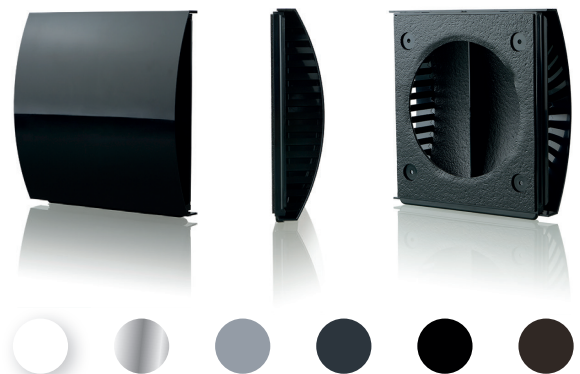

### AUSSENHAUBE

Die Außenhaube ist in vielen verschiedenen Farben erhältlich, sodass sie sich perfekt in die Fassadenoptik integriert. Für verschiedene Rohrgrößen verfügbar: 100, 125 und 160.