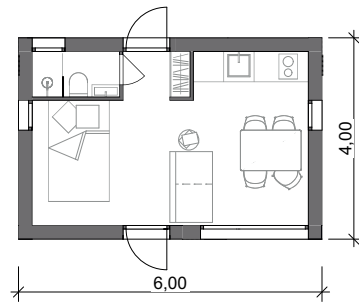

07528 975388 • info@viv-home.de
www.viv-home.de
Hiltensweiler 4/2
88239 Wangen im Allgäu

WIE FRISCHE LUFT INS MODULHAUS KOMMT

In einem Modulhaus mit 48–50 m² werden drei Ventilatoren verbaut. Für das Bad wurde der Abluftventilator Sileo gewählt, der feuchte Luft abzieht und besonders leise und energieeffizient ist. In den Wohnräumen sind zwei dezentrale Lüftungsgeräte Vento Expert A50-1 W V.2 eingesetzt. Sie sorgen durch die Wärme- und Feuchterückgewinnung für angenehmes Raumklima und helfen Heizkosten zu senken.

REFERENZOBJEKT	MODULHÄUSER AUS DEM ALLGÄU
GEBÄUDETYP	Modulhaus
LÜFTUNGSKONZEPT	Dezentral
PRODUKTE	Vento Expert A50-1 W V.2, Sileo 100
ZUBEHÖR	AH-10 in Anthrazit
HAUSGRÖSSEN	24 m², 48 m², nach Wunsch auch größer
HERSTELLER	Viv Home – Modulhäuser aus dem Allgäu Hiltensweiler 4/2 • info@viv-home.de 88239 Wangen im Allgäu www.viv-home.de